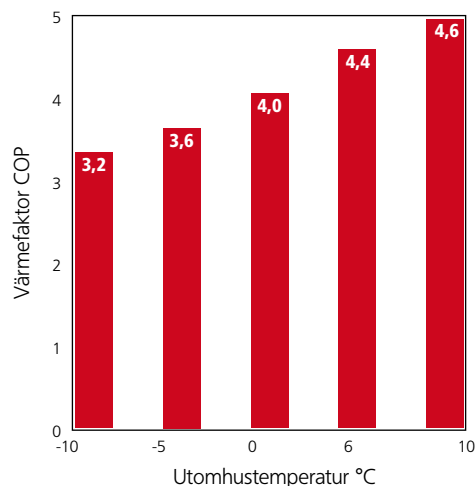

UNIK DESIGN - UNIK FUNKTION

Nexura är en tyst och diskret värmepump. Den erbjuder dig det bästa när det gäller värme, kyla, komfort och design. Nexura är en unik värmepump genom att den avger strålningsvärme, den har nämligen en frontpanel som värms upp precis som en radiator, det ger dig en unik komfortkänsla.

ENERGIEFFEKTIVT & MILJÖVÄNLIGT

Daikins värmepumpar ger dig värme när du behöver den som bäst, d.v.s. vid låga temperaturer. I stapeldiagrammet nedan ser du hur effektiv värmepumpen är vid olika utomhustemperaturer. För 1 tillförd kW får du t.ex hela 3,2 kW värme tillbaka vid -10°C.