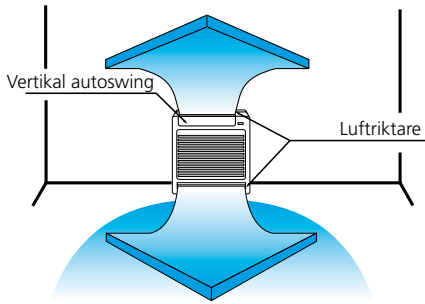

www.daikin.se

Fjärrkontroll

Inomhusenhet

Utomhusenhet

BEHAGLIG VÄRME & JÄMN TEMPERATUR

Autoswing

Det vertikala autoswingsystemet ger en jämn luft- och temperaturfördelning i rummet.

ENERGIEFFEKTIVT & MILJÖVÄNLIGT