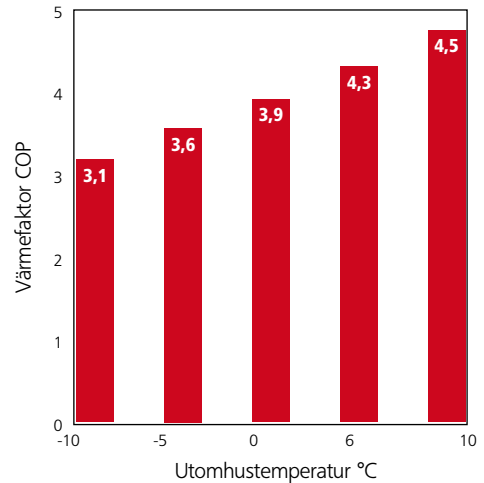

Daikins värmepumpar ger dig värme när du behöver den som bäst d.v.s vid låga temperaturer. I stapel-diagrammet nedan ser du hur effektiv värmepumpen är vid olika utomhustemperaturer. För 1 tillförd kW får du t.ex hela 3,1 kW värme tillbaka vid -10°C.